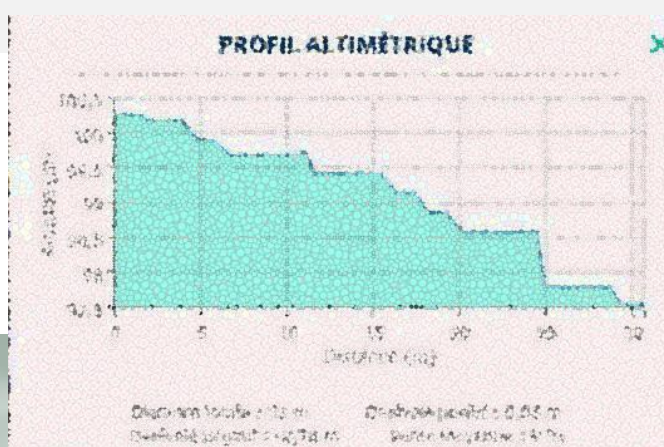

Zone géographique

L'AGGLOMÉRATION PLAINE VALLÉE

Parcelle

Surface du terrain 330 m²

Dénivelé de 9%

31 m / 2.78m

Les grandes lignes du projet

Chiffre clé